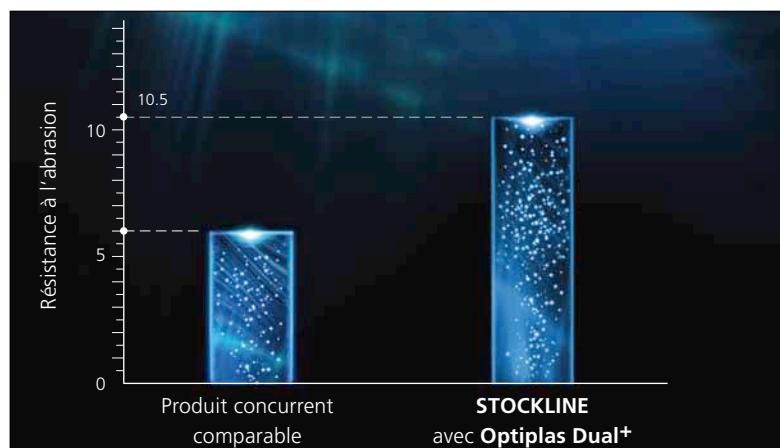

STOCK⁺LINE

MADE IN SWITZERLAND

HYPER HYDROPHOBE

0.030 μm
0.052 μm
0.069 μm
0.006 μm
0.054 μm
0.046 μm
0.0066 μm
0.145 μm
0.0006 μm

NANO-
TECHNOLOGIE
DUAL⁺

PRÉCISION

QUALITÉ
SUISSE

VERRE DE STOCK STANDARD
5 couches par face
.....
= TOTAL 10 couches

STOCK⁺LINE
10 couches par face
Convexe hydrophobe / Concave oléophobe
= TOTAL 20 couches

VOYEZ LA DIFFÉRENCE

**Les premiers verres de stock
avec traitement RX fabriqué en Suisse**

optiswiss[®]
original since 1937

Les verres de la gamme **STOCKLINE** sont traités avec **Optiplas Dual+**, un **Pack vision RX** haut de gamme. Ce dernier, conçu à l'aide d'une nouvelle **nanotechnologie Dual+**, comprend **20 couches** alors que les **Pack vision** appliqués sur des verres de stock standard n'en contiennent que 10. **Optiplas Dual+** offre en outre une combinaison unique de couches **hyper-hydrophobes** et **hyper-oléophobes** permettant **un nettoyage des verres facilité** !

Avantages produit

	STOCKLINE avec Optiplas Dual+
Fabrication du Pack vision avec la nanotechnologie Dual+ la plus moderne	✓
Face avant hyper-hydrophobe	✓
Face arrière hyper-oléophobe	✓
Excellente protection contre les rayures grâce à la couche durcie éprouvée	✓
Repousse fortement les poussières grâce à la couche antistatique	✓
Grande durabilité grâce à une cohésion améliorée entre les couches	✓
Nettoyage très facile des verres	✓
Transmission de 99 %	✓
Résistance à la température jusqu'à plus de 70 °C	✓